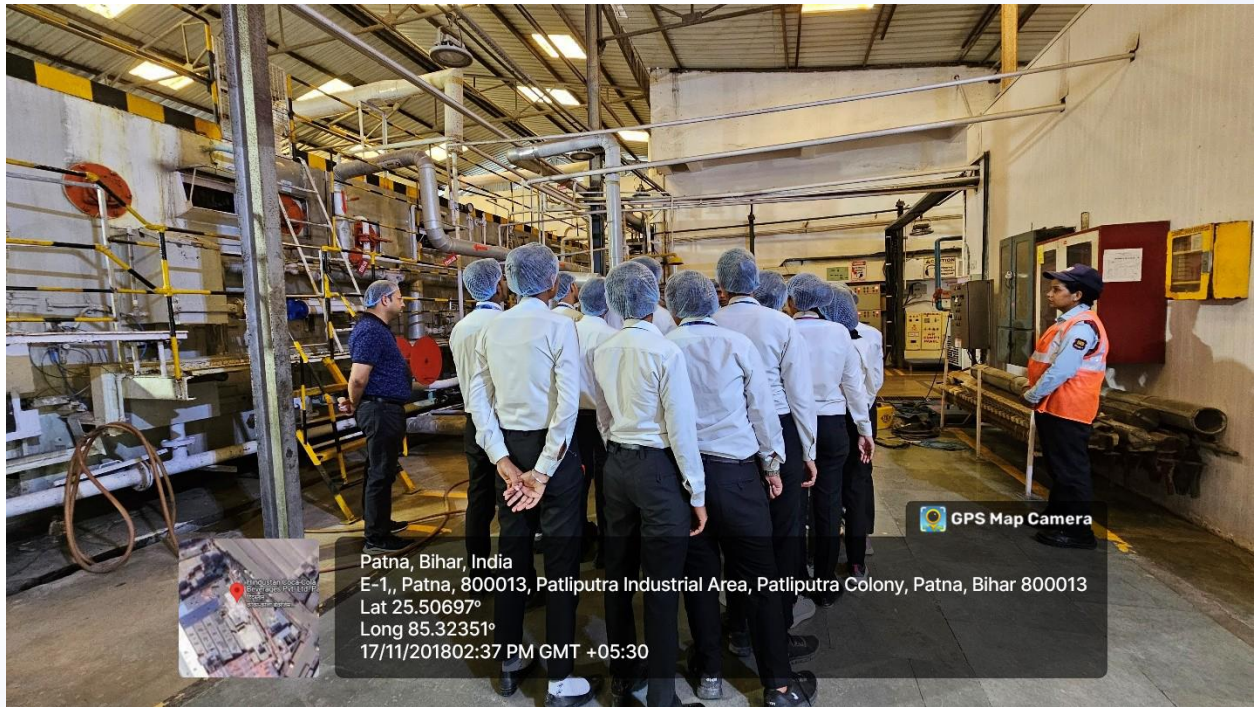

Patna, Bihar, India
E-1, Patna, 800013, Patliputra Industrial Area, Patliputra Colony, Patna, Bihar 800013
Lat 25.50697°
Long 85.32351°
17/11/2018 02:37 PM GMT +05:30