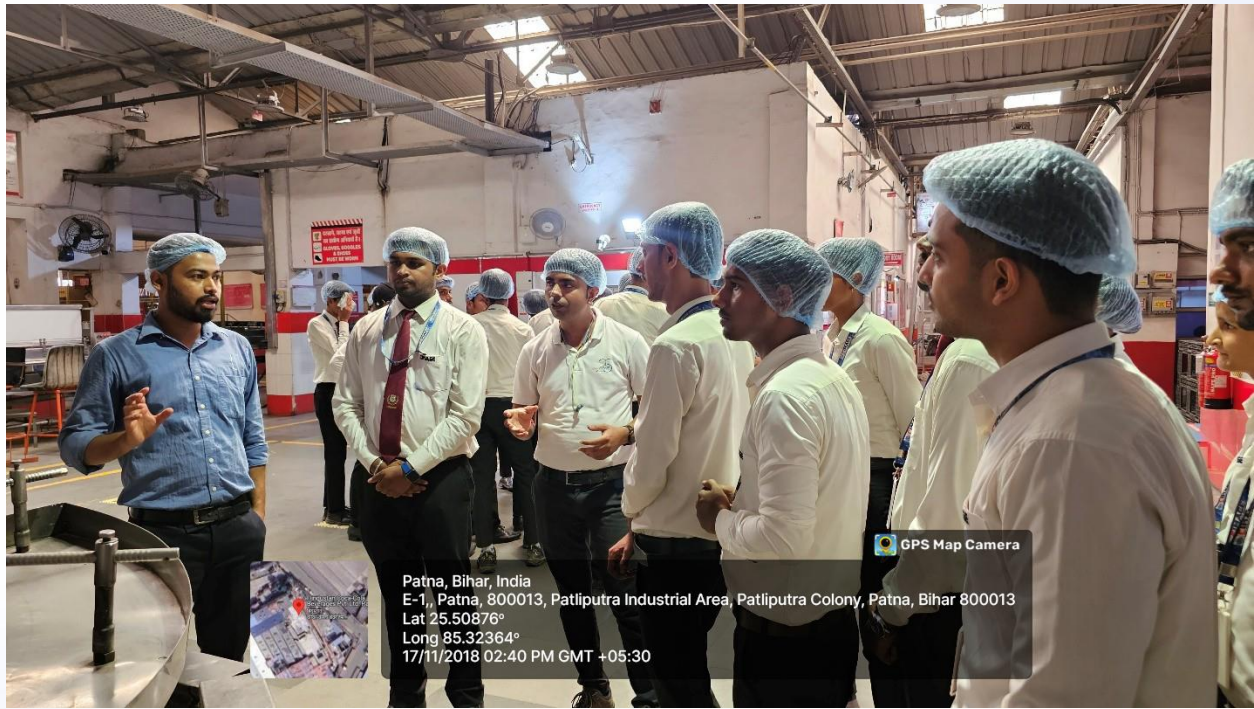

GPS Map Camera

Patna, Bihar, India
E-1, Patna, 800013, Patliputra Industrial Area, Patliputra Colony, Patna, Bihar 800013
Lat 25.50876°
Long 85.32364°
17/11/2018 02:40 PM GMT +05:30