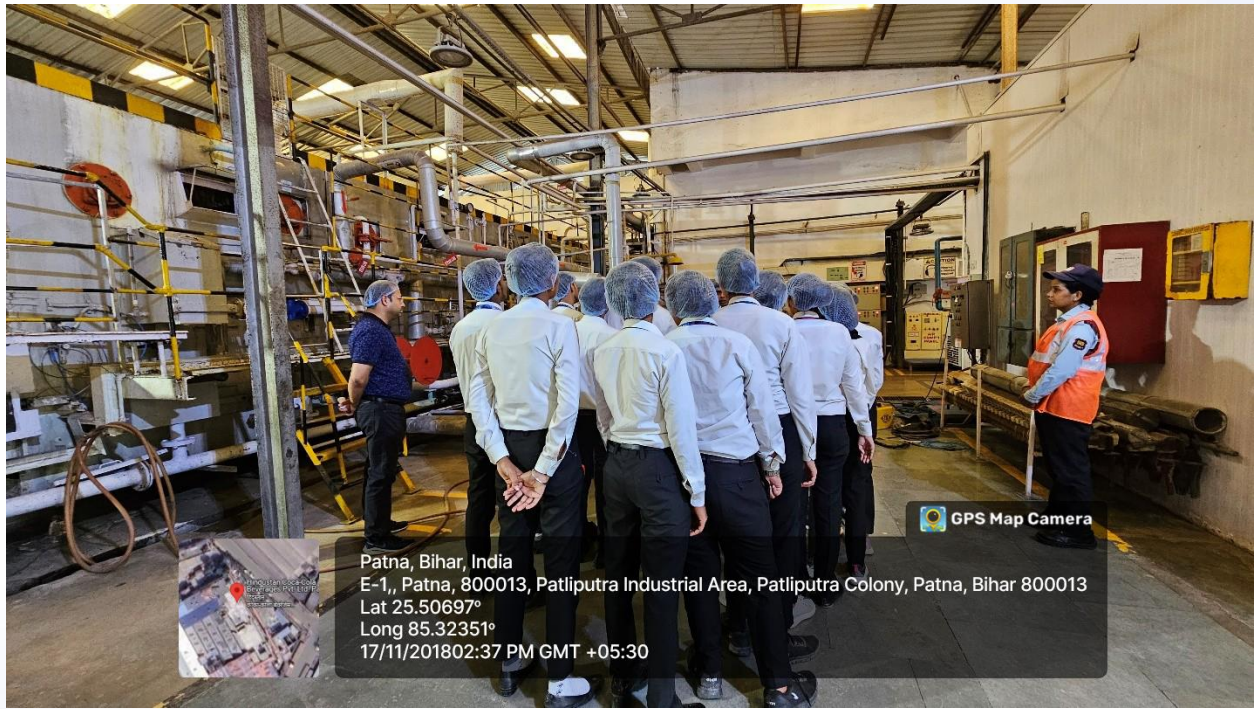

CATALYST COLLEGE
Plot No.- C-16(P) Patliputra Industrial Area
Patliputra, Patna-13